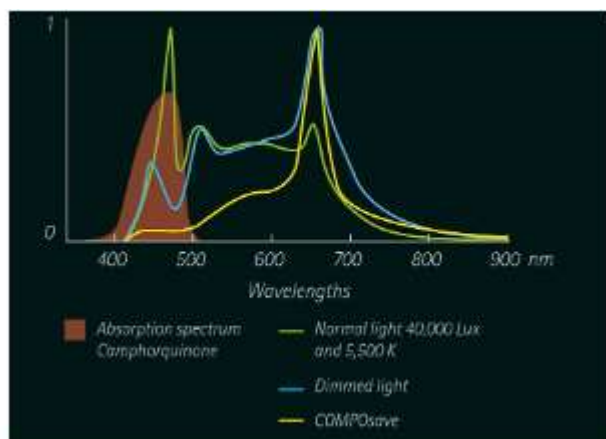

Цветовой спектр различных режимов и поглощение спектра наиболее часто используемых фотоинициаторов.

Деликатная обработка композитов – благодаря минимальному поглощению спектра камфорхинона и режиму COMPOsave.