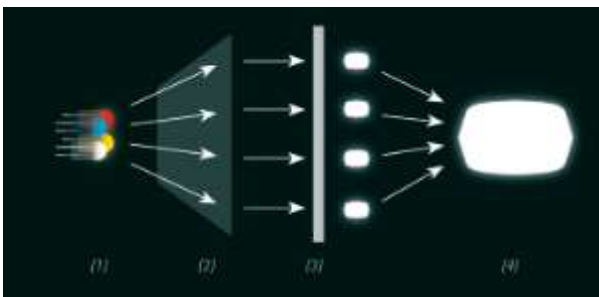

Оптическая система операционного светильника KaVo LUX

Безупречная пятикратная мощность KaVo LUX 540 LED: коллиматорная линза направляет освещение из четырех разноцветных источников света LED (1) параллельно (2). Конденсатор (3) смешивает цвета и при помощи 41 000 отражателей обеспечивает световой поток – однородный, не утомляющий глаза.